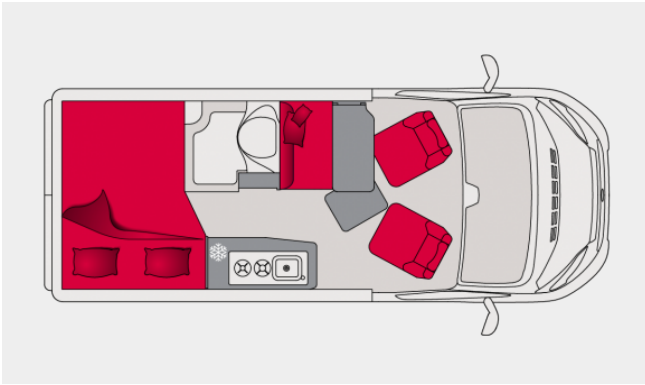

van v540G

Van V540G

Längd
5.41 m

Bredd
2.05 m

Sittplatser
4

Sovplatser
2

Last
825 kg

MTPLM (Stor vikt)
3500 kg

CHASSI - MOTOR

Chassityp

Fiat Ducato

Max tillåten sammantagen vikt i kg (PTRA)

6039 (6500*)

Max släpvtikt (bromsad / icke bromsad) i kg (*HEAVY-version)

2539 (3000*) / 750

ANTAL SITT- & SOVPLATSER

FORDONETS MÅTT

Bredd (i cm) +/- 3 %

205

Axelavstånd (i mm) +/-3%

3450

INNERMÅTT

Soffans mått L x B (i cm) +/-3%

90x50

Permanent säng bak L x B (i cm) +/-3%

135/115 x 194

Säng i salongen (i cm) +/-3%

93/60 x 180

Säng vid höjbart tak (i cm) +/-3%

135x200

KAPACITET

Dieseltankens volym (i liter)