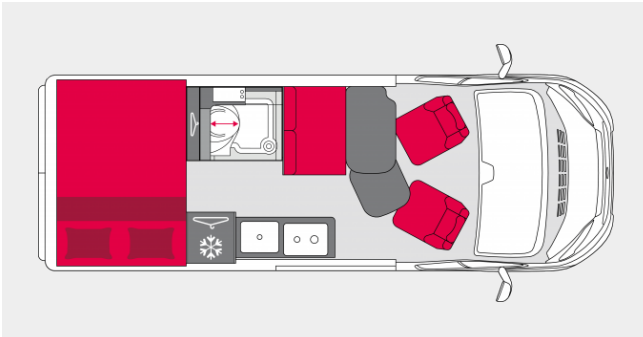

van v600G

Van V600G

Längd
5.99 m

Bredd
2.05 m

Sittplatser
4

Sovplatser
2

Last
650 kg

MTPLM (Stor vikt)
3500 kg

CHASSI - MOTOR

Chassityp

Fiat Ducato

Max tillåten sammantagen vikt i kg (PTRA)

6040 (6500*)

Max släpvikt (bromsad / icke bromsad) i kg (*HEAVY-version)

2540 (3000*) / 750

ANTAL SITT- & SOVPLATSER

FORDONETS MÅTT

Bredd (i cm) +/- 3 %

205

Axelavstånd (i mm) +/-3%

4035

INNERMÅTT

Soffans mått L x B (i cm) +/-3%

90x50

Permanent säng bak L x B (i cm) +/-3%

135x194

Säng i salongen (i cm) +/-3%

100/60x180

Säng vid höjbart tak (i cm) +/-3%

135x200

KAPACITET

Dieseltankens volym (i liter)