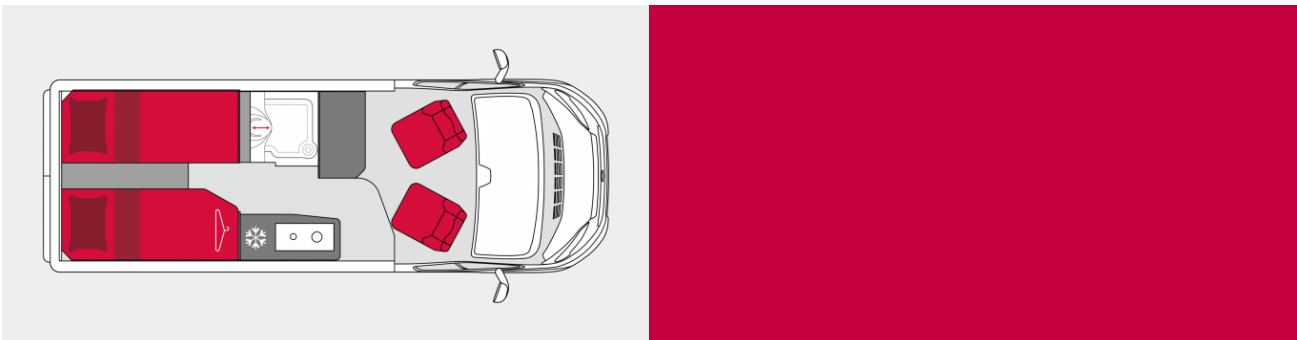

Van V600J

## CHASSI - MOTOR

Chassityp

Fiat Ducato

Max tillåten sammantagen vikt i kg (PTRA)

6042 (6500\*)

Max släpvtikt (bromsad / icke bromsad) i kg (\*HEAVY-version)

2542 (3000\*) / 750