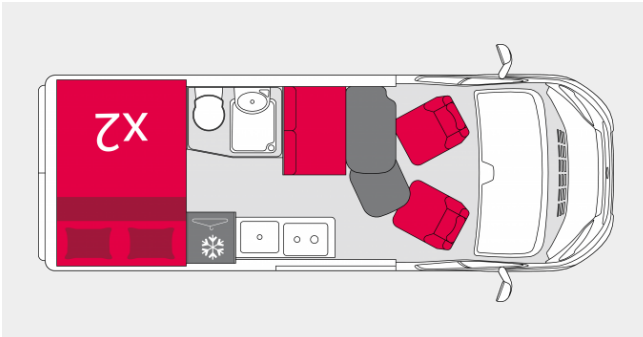

van v600S

Van V600S

Längd
5.99 m

Bredd
2.05 m

Sittplatser
4

Sovplatser
2

Last
660 kg

MTPLM (Stor vikt)
3500 kg

CHASSI - MOTOR

Chassityp

Fiat Ducato

Max tillåten sammantagen vikt i kg (PTRA)

6041 (6500*)

Max släpvikt (bromsad / icke bromsad) i kg (*HEAVY-version)

2541 (3000*) / 750

ANTAL SITT- & SOVPLATSER

FORDONETS MÅTT

Bredd (i cm) +/- 3 %

205

Axelavstånd (i mm) +/-3%

4035

INNERMÅTT

Soffans mått L x B (i cm) +/-3%

90x50

Permanent säng bak L x B (i cm) +/-3%

135x182 118x178

Säng i salongen (i cm) +/-3%

100/60x180

Säng vid höjbart tak (i cm) +/-3%

135x200

KAPACITET

Dieseltankens volym (i liter)