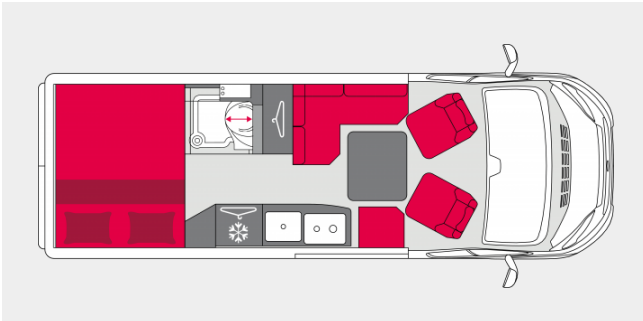

# Van V630G

Längd  
6,36 m

Bredd  
2,05 m

Sittplatser  
4

Sovplatser  
2

Last  
565 kg

MTPLM (Stor vikt)  
3500 kg

## CHASSI - MOTOR

Chassityp

Fiat Ducato

Max tillåten sammantagen vikt i kg (PTRA)

6044 (6500\*)

Max släpvtikt (bromsad / icke bromsad) i kg (\*HEAVY-version)

2544 (3000\*) / 750