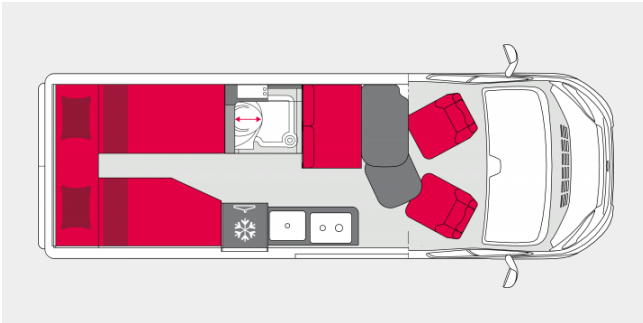

van v630j

Van V630J

Längd
6,36 m

Bredd
2,05 m

Sittplatser
4

Sovplatser
2

Last
580 kg

MTPLM (Stor vikt)
3500 kg

CHASSI - MOTOR

Chassityp

Fiat Ducato

Max tillåten sammantagen vikt i kg (PTRA)

6043 (6500*)

Max släpvtikt (bromsad / icke bromsad) i kg (*HEAVY-version)

2543 (3000*) / 750

ANTAL SITT- & SOVPLATSER

FORDONETS MÅTT

Bredd (i cm) +/- 3 %

205

Axelavstånd (i mm) +/-3%

4035

INNERMÅTT

Soffans mått L x B (i cm) +/-3%

90x50

Permanent säng bak L x B (i cm) +/-3%

187x76 187x65

Säng i salongen (i cm) +/-3%

100/60x180

Säng vid höjbart tak (i cm) +/-3%

135x200

KAPACITET

Dieseltankens volym (i liter)